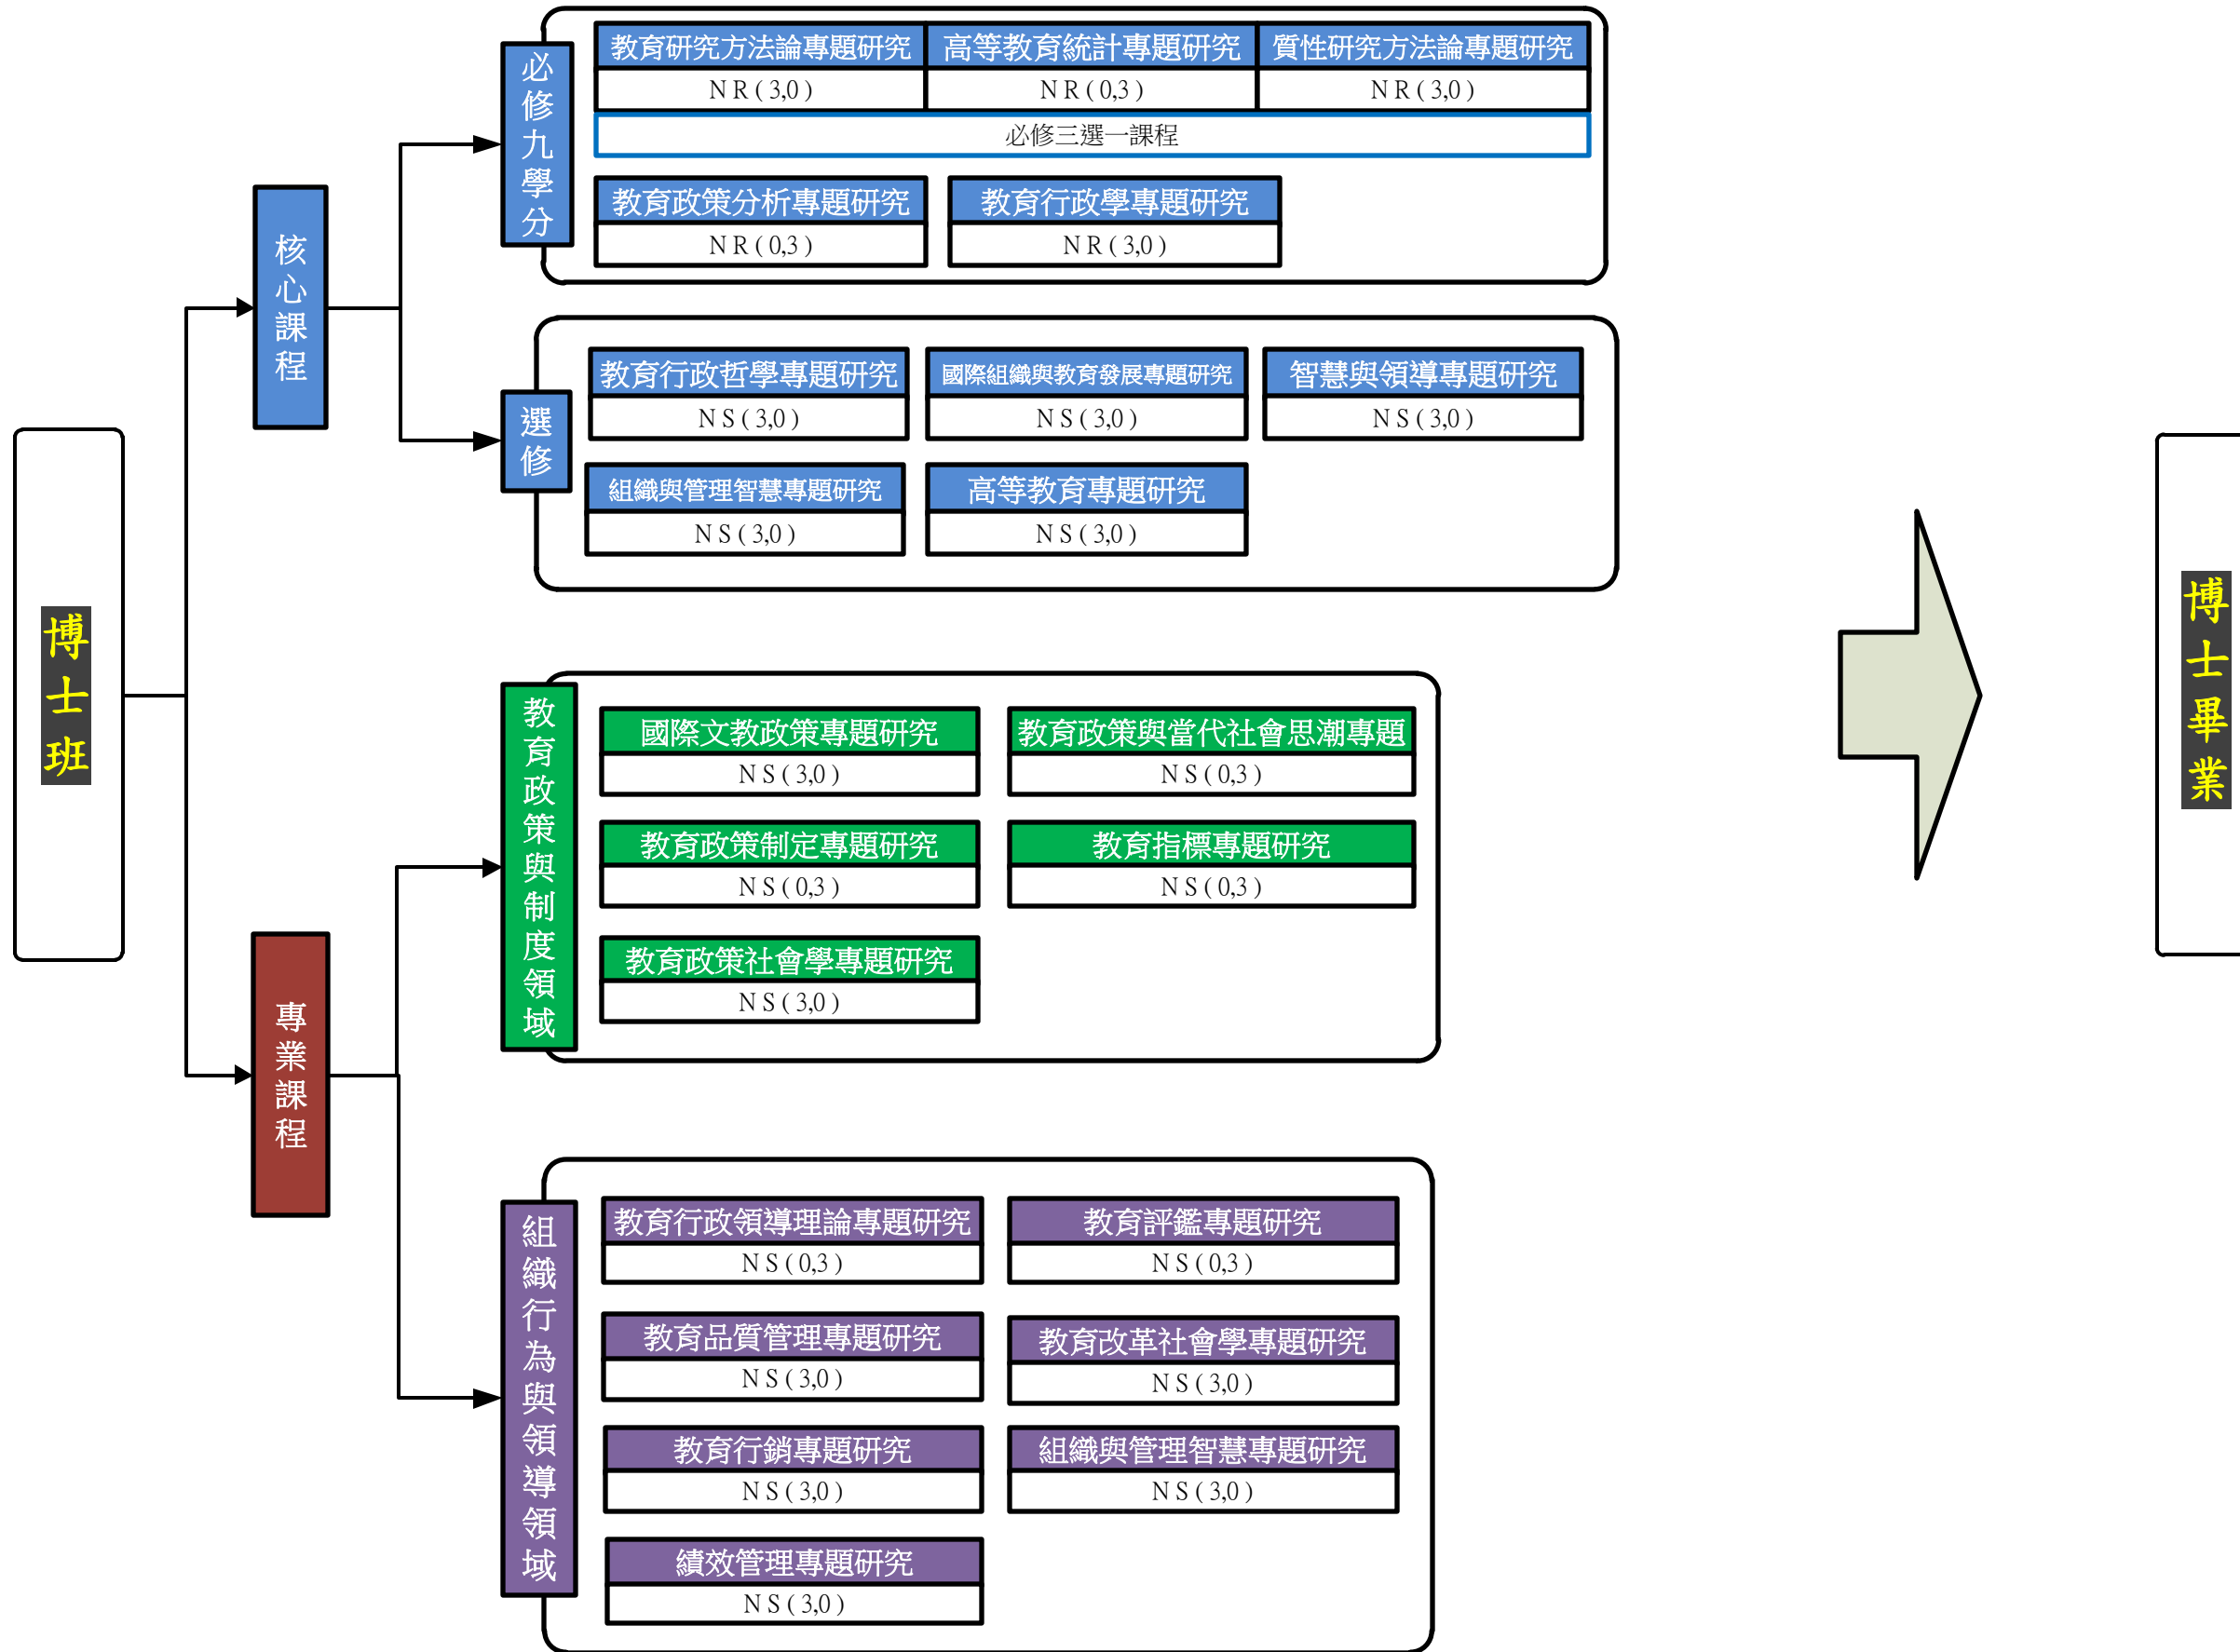

教育政策與行政教學系課程地圖

附註：

課程名稱
3 R (2,2)

↑ 學分數 (上,下)
↑ 必修 (R, Requisite)
↑ 選修 (S, Selection)
建議修課年級 (N, None - 不限)